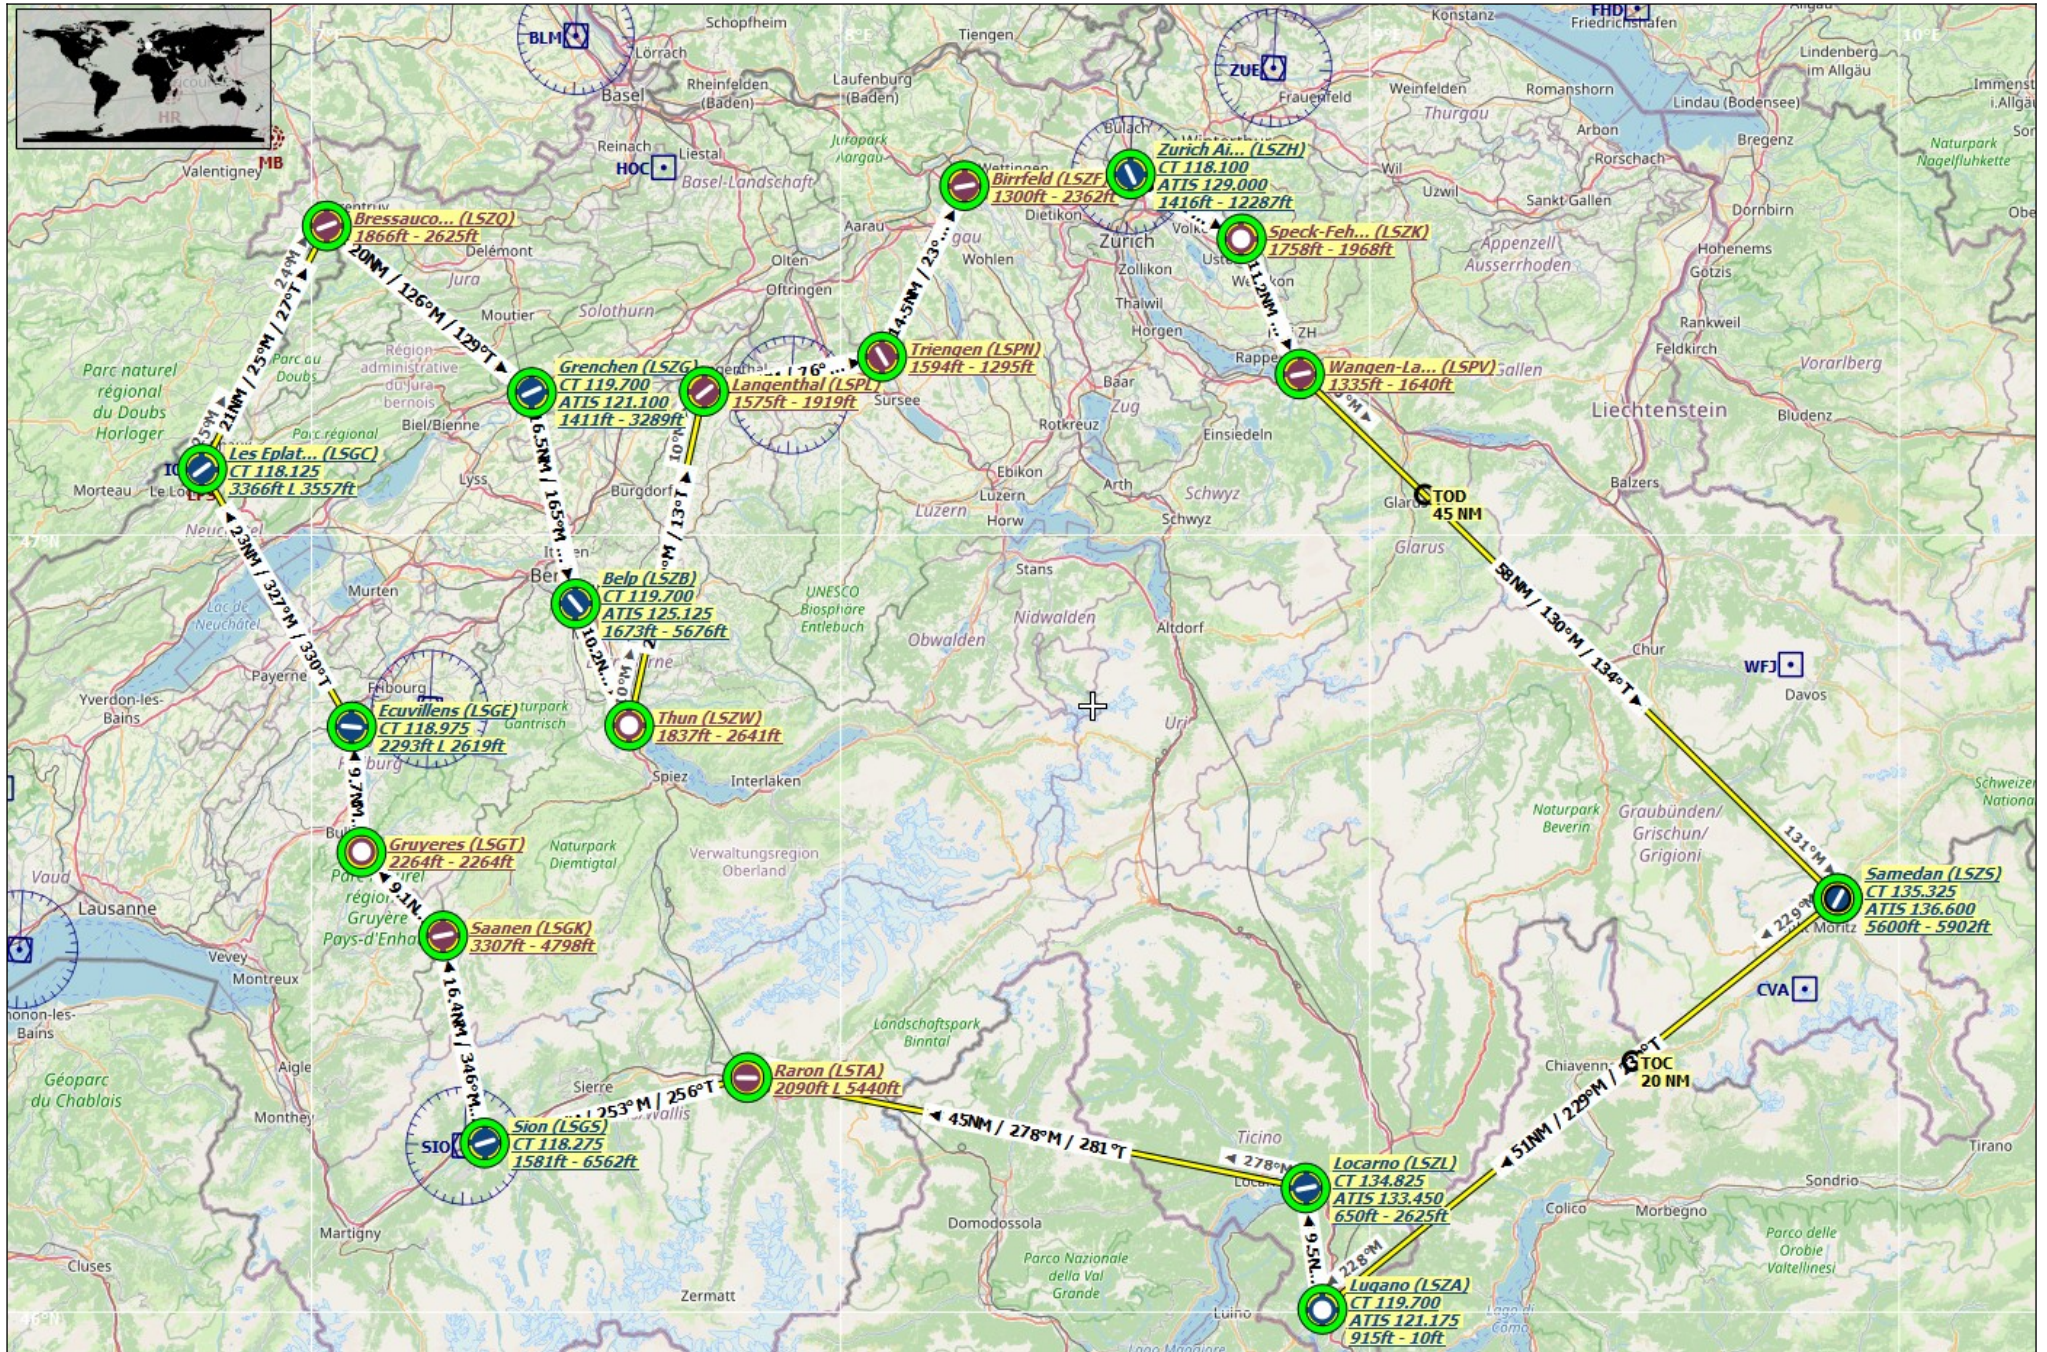

FSCLUB ADVENTURE 67 – AROUND SWISS ALPS TOUR

FSClub Adventure 67 - AROUND SWISS ALPS TOUR

IAS
285

Visits		ATIS	Departure	Arrival	500 Distance	Leg	Min.
		136,600	LSZS - Samedan Private Airport RAMP 6	LSZA - Lugano	75	01	30
		ASWX	LSZA - Lugano	LSZL - Locarno	20	02	15
		ASWX	LSZL - Locarno	LSTA - Raron AB	50	03	24
		ASWX	LSTA - Raron AB	LSGS - Sion AB	25	04	17
		130,625	LSGS - Sion AB	LSGK - Saanen	20	05	15
		ASWX	LSGK - Saanen	LSGT - Gruyère	15	06	14
		ASWX	LSGT - Gruyère	LSGE - Fribourg-Ecuvillens	15	07	14
		ASWX	LSGE - Fribourg-Ecuvillens	LSGC - Les Eplatures	25	08	17
		ASWX	LSGC - Les Eplatures	LSZM - Molls AB	25	09	17
		ASWX	LSZM - Molls AB	LSZG - Grenchen	25	10	17
		ASWX	LSZG - Grenchen	LSZB - Bern-Belp	20	11	15
		125,125	LSZB - Bern-Belp	LSZW - Thun	15	12	14
		ASWX	LSZW - Thun	LSPA - Amlicon	30	13	18
		ASWX	LSPA - Amlicon	LSPN - Triengen	15	14	14
		ASWX	LSPN - Triengen	LSZF - Birrfeld	20	15	15
		ASWX	LSZF - Birrfeld	LSZH - Zürich - Kloten	15	16	14
		129,000	LSZH - Zürich - Kloten	LSZK - Speck-Fehraltorf Airport	15	17	14
		ASWX	LSZK - Speck-Fehraltorf Airport	LSPV - Wangen-Lachen	15	18	14
		ASWX	LSPV - Wangen-Lachen	LSZS - Samedan Private Airport RAMP 6	60	19	26
		136,600	LSZS - Samedan Private Airport RAMP 6	EINDE AROUND SWISS ALPS TOUR			